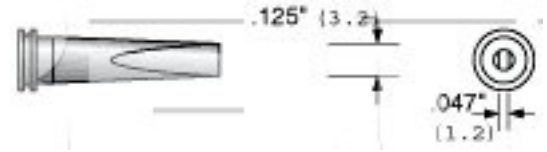

Pájecí hrot LT M (MS-3450)

Obj. číslo:	102001260
Dostupnost:	skladem
Cena:	108,97 CZK / ks 131,85 CZK / ks vč. DPH

platná ke dni: 15.5.2026

Popis

Šířka pájecí plochy ,125"(3,2 mm), výška pájecí plochy ,047"(1,2 mm).

Obsah balení

Pájecí hrot LT M (MS-3450)

Technická data

Název parametru	Hodnota
Šířka pájecího hrotu	3.2 mm
Typ hrotů Weller	LTx
Pájecí hrot pro stanice	Weller, Atten
Pájecí hroty	klasické
Funkce hrotů	pájecí
Výška pájecí plochy	1.2 mm