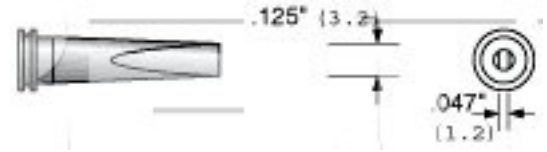

Pájecí hrot LT M (MS-3450)

Obj. číslo:	102001260
Dostupnost:	skladem
Cena:	108,97 CZK / ks 131,85 CZK / ks vč. DPH

platná ke dni: 4.6.2026

Popis

Šířka pájecí plochy ,125"(3,2 mm), výška pájecí plochy ,047"(1,2 mm).

Obsah balení

Pájecí hrot LT M (MS-3450)

Technická data

Název parametru	Hodnota
Šířka pájecího hrotu	3.2 mm
Typ hrotů Weller	LTx
Pájecí hrot pro stanice	Weller, Atten
Pájecí hroty	klasické
Funkce hrotů	pájecí
Výška pájecí plochy	1.2 mm