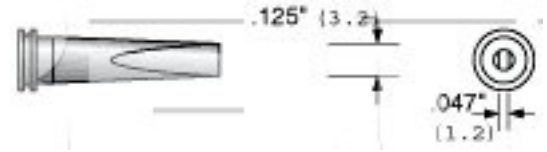

Pájecí hrot LT M (MS-3450)

Obj. číslo:	102001260
Dostupnost:	skladem
Cena:	108,97 CZK / ks 131,85 CZK / ks vč. DPH

platná ke dni: 24.6.2026

Popis

Šířka pájecí plochy ,125"(3,2 mm), výška pájecí plochy ,047"(1,2 mm).

Obsah balení

Pájecí hrot LT M (MS-3450)

Technická data

Název parametru	Hodnota
Šířka pájecího hrotu	3.2 mm
Typ hrotů Weller	LTx
Pájecí hrot pro stanice	Weller, Atten
Pájecí hroty	klasické
Funkce hrotů	pájecí
Výška pájecí plochy	1.2 mm