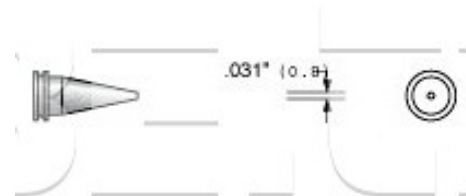

Pájecí hrot (MS-4140)

Obj. číslo:	102001268
Dostupnost:	2 - 3 týdny
Cena:	108,97 CZK / ks 131,85 CZK / ks vč. DPH

platná ke dni: 20.5.2026

Popis

Šířka pájecí plochy .031"(0,8 mm). Plato pájecí hrot pro stanice Weller a Atten.

Obsah balení

Pájecí hrot (MS-4140)

Technická data

Název parametru	Hodnota
Šířka pájecího hrotu	0.8 mm
Typ hrotů Weller	exkluzivně Plato
Pájecí hrot pro stanice	Weller, Atten
Pájecí hroty	klasické
Funkce hrotů	pájecí