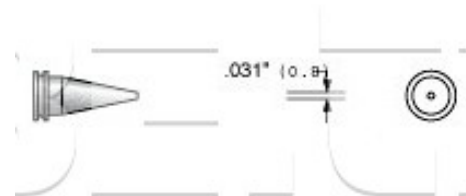

Pájecí hrot (MS-4140)

Obj. číslo:	102001268
Dostupnost:	2 - 3 týdny
Cena:	108,97 CZK / ks 131,85 CZK / ks vč. DPH

platná ke dni: 29.4.2026

Popis

Šířka pájecí plochy .031"(0,8 mm). Plato pájecí hrot pro stanice Weller a Atten.

Obsah balení

Pájecí hrot (MS-4140)

Technická data

Název parametru	Hodnota
Šířka pájecího hrotu	0.8 mm
Typ hrotů Weller	exkluzivně Plato
Pájecí hrot pro stanice	Weller, Atten
Pájecí hroty	klasické
Funkce hrotů	pájecí