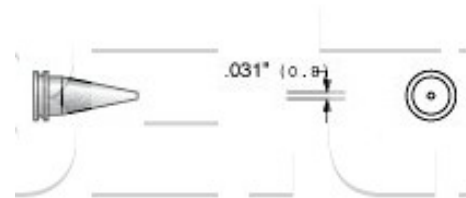

Pájecí hrot (MS-4140)

Obj. číslo:	102001268
Dostupnost:	2 - 3 týdny
Cena:	108,97 CZK / ks 131,85 CZK / ks vč. DPH

platná ke dni: 13.6.2026

Popis

Šířka pájecí plochy .031"(0,8 mm). Plato pájecí hrot pro stanice Weller a Atten.

Obsah balení

Pájecí hrot (MS-4140)

Technická data

Název parametru	Hodnota
Šířka pájecího hrotu	0.8 mm
Typ hrotů Weller	exkluzivně Plato
Pájecí hrot pro stanice	Weller, Atten
Pájecí hroty	klasické
Funkce hrotů	pájecí