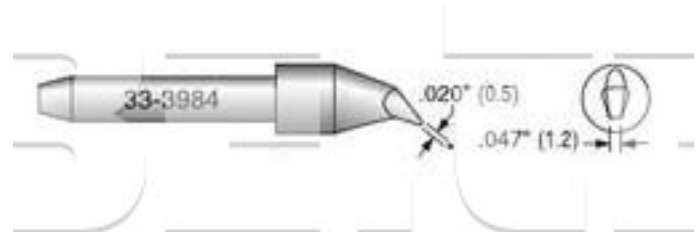

## Pájecí hrot pro stanice Pace 1121-0525 (33-3984)

<b>Obj. číslo:</b>	102001120
<b>Dostupnost:</b>	skladem
<b>Cena:</b>	<b>65,00 CZK / ks</b> 78,65 CZK / ks vč. DPH

platná ke dni: 12.6.2026

Výprodej

Poslední kusy

### Popis

Šířka pájecí plochy 0,20\"(0,5 mm). Pájecí hrot určený pro stanice Pace.