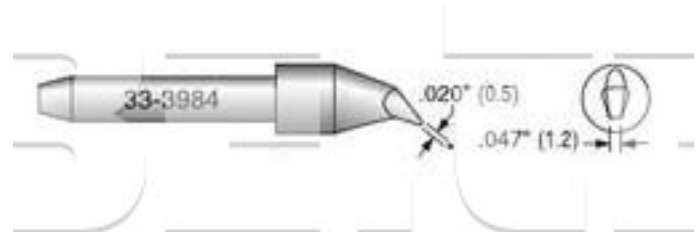

## Pájecí hrot pro stanice Pace 1121-0525 (33-3984)

<b>Obj. číslo:</b>	102001120
<b>Dostupnost:</b>	skladem
<b>Cena:</b>	<b>65,00 CZK / ks</b> 78,65 CZK / ks vč. DPH

platná ke dni: 22.5.2026

Výprodej

Poslední kusy

### Popis

Šířka pájecí plochy 0,20\"(0,5 mm). Pájecí hrot určený pro stanice Pace.