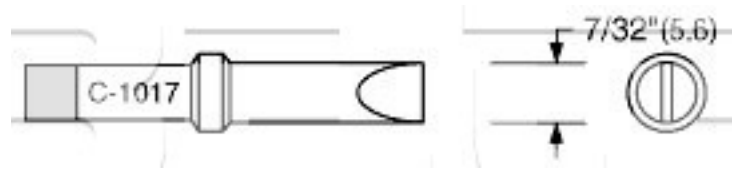

Pájecí hrot PT-E (C-1017-9)

Obj. číslo:	102001507
Dostupnost:	2 - 3 týdny
Cena:	120,93 CZK / ks 146,33 CZK / ks vč. DPH

platná ke dni: 14.6.2026

Popis

Šířka hrotu 7/32" (5,6 mm), teplota pájení 480°C.

Obsah balení

Pájecí hrot PT-E (C-1017-9)

Technická data

Název parametru	Hodnota
Teplota pájení	480 °C
Šířka hrotu	5.6 mm
Typ hrotů Weller	PTx
Pájecí hrot pro stanice	Weller
Pájecí hroty	klasické
Funkce hrotů	pájecí