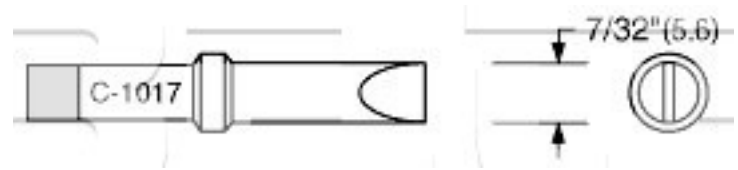

Pájecí hrot PT-E (C-1017-9)

Obj. číslo:	102001507
Dostupnost:	2 - 3 týdny
Cena:	120,93 CZK / ks 146,33 CZK / ks vč. DPH

platná ke dni: 25.5.2026

Popis

Šířka hrotu 7/32" (5,6 mm), teplota pájení 480°C.

Obsah balení

Pájecí hrot PT-E (C-1017-9)

Technická data

Název parametru	Hodnota
Teplota pájení	480 °C
Šířka hrotu	5.6 mm
Typ hrotů Weller	PTx
Pájecí hrot pro stanice	Weller
Pájecí hroty	klasické
Funkce hrotů	pájecí