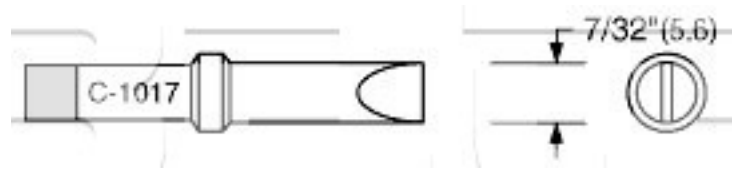

Pájecí hrot PT-E (C-1017-9)

Obj. číslo:	102001507
Dostupnost:	2 - 3 týdny
Cena:	120,93 CZK / ks 146,33 CZK / ks vč. DPH

platná ke dni: 4.7.2026

Popis

Šířka hrotu 7/32" (5,6 mm), teplota pájení 480°C.

Obsah balení

Pájecí hrot PT-E (C-1017-9)

Technická data

Název parametru	Hodnota
Teplota pájení	480 °C
Šířka hrotu	5.6 mm
Typ hrotů Weller	PTx
Pájecí hrot pro stanice	Weller
Pájecí hroty	klasické
Funkce hrotů	pájecí