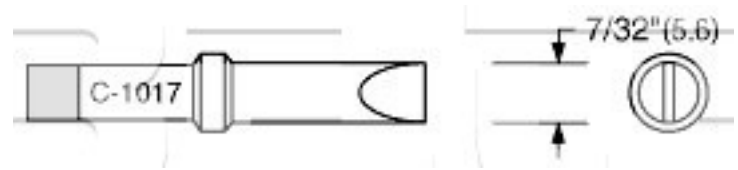

## Pájecí hrot PT-E (C-1017-9)

<b>Obj. číslo:</b>	102001507
<b>Dostupnost:</b>	2 - 3 týdny
<b>Cena:</b>	<b>120,93 CZK / ks</b> 146,33 CZK / ks vč. DPH

platná ke dni: 5.5.2026

### Popis

Šířka hrotu 7/32" (5,6 mm), teplota pájení 480°C.

### Technická data

Název parametru	Hodnota
Teplota pájení	480 °C
Šířka hrotu	5.6 mm
Typ hrotů Weller	PTx
Pájecí hrot pro stanice	Weller
Pájecí hroty	klasické
Funkce hrotů	pájecí