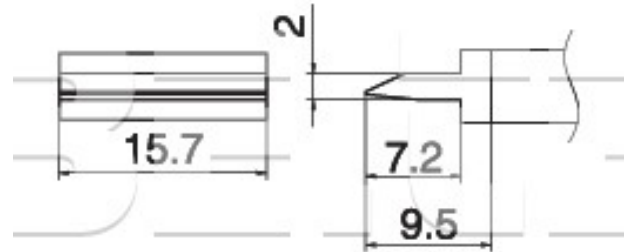

Pájecí hrot Spatula 15,7 T15-1402

Obj. číslo:	102001563
Dostupnost:	skladem
Cena:	1 484,00 CZK / ks 1 795,64 CZK / ks vč. DPH

platná ke dni: 15.5.2026

Popis

Šířka pájecí plochy 15,7 mm, délka hrotu 9,5 mm. šířka hrotu 2,0 mm. Pro pájecí stanice FX-951,FX-950, FX-952, FM-203.

Obsah balení

Pájecí hrot Spatula 15,7 T15-1402

Technická data

Název parametru	Hodnota
Šířka hrotu	2.0 mm
Šířka pájecího hrotu	15.7 mm
Délka hrotu	9.5 mm
Pájecí hrot pro stanice	Hakko
Pájecí hroty	kompaktní
Funkce hrotů	pájecí
Série hrotů Hakko	Série HAKKO T15
Tvar pájecího hrotu	Spatula - velmi široký plochý
Model pájecí/odpájecí stanice/pera	FM-202, FM-203, FM-204, FM-206, FX-950, FX-951, FX-952
Typ pájecí ručky/pistole/termokleští	FM - 2021, FM - 2027, FM - 2028