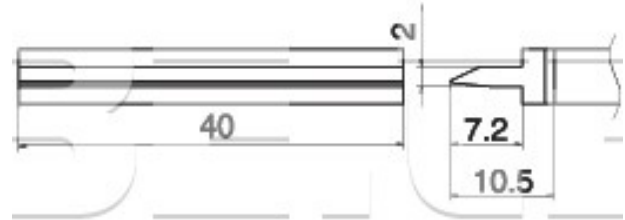

Pájecí hrot Spatula 40 T15-1406

| | |
|--------------------|---|
| Obj. číslo: | 102001565 |
| Dostupnost: | skladem |
| Cena: | 2 273,00 CZK / ks 2 750,33 CZK / ks vč. DPH |

platná ke dni: 22.6.2026

Popis

Šířka pájecí plochy 40,0 mm, délka hrotu 10,5 mm. šířka hrotu 2,0 mm. Pro pájecí stanice FX-951,FX-950, FX-952, FM-203.

Obsah balení

Pájecí hrot Spatula 40 T15-1406

Technická data

| Název parametru | Hodnota |
|--------------------------------------|--|
| Šířka hrotu | 2.0 mm |
| Šířka pájecího hrotu | 40.0 mm |
| Délka hrotu | 10.5 mm |
| Pájecí hrot pro stanice | Hakko |
| Pájecí hroty | kompaktní |
| Funkce hrotů | pájecí |
| Série hrotů Hakko | Série HAKKO T15 |
| Tvar pájecího hrotu | Spatula - velmi široký plochý |
| Model pájecí/odpájecí stanice/pera | FM-202, FM-203, FM-204, FM-206, FX-950, FX-951, FX-952 |
| Typ pájecí ručky/pistole/termokleští | FM - 2021, FM - 2027, FM - 2028 |