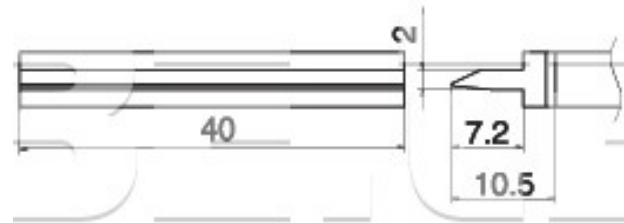

Pájecí hrot Spatula 40 T15-1406

Obj. číslo:	102001565
Dostupnost:	skladem
Cena:	2 273,00 CZK / ks 2 750,33 CZK / ks vč. DPH

platná ke dni: 13.5.2026

Popis

Šířka pájecí plochy 40,0 mm, délka hrotu 10,5 mm. šířka hrotu 2,0 mm. Pro pájecí stanice FX-951,FX-950, FX-952, FM-203.

Obsah balení

Pájecí hrot Spatula 40 T15-1406

Technická data

Název parametru	Hodnota
Šířka hrotu	2.0 mm
Šířka pájecího hrotu	40.0 mm
Délka hrotu	10.5 mm
Pájecí hrot pro stanice	Hakko
Pájecí hroty	kompaktní
Funkce hrotů	pájecí
Série hrotů Hakko	Série HAKKO T15
Tvar pájecího hrotu	Spatula - velmi široký plochý
Model pájecí/odpájecí stanice/pera	FM-202, FM-203, FM-204, FM-206, FX-950, FX-951, FX-952
Typ pájecí ručky/pistole/termokleští	FM - 2021, FM - 2027, FM - 2028