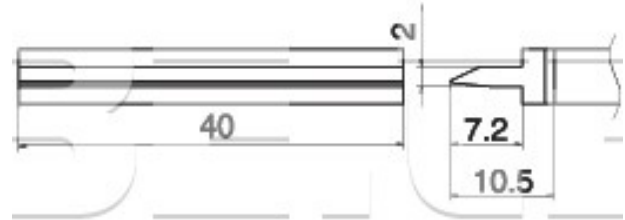

### Popis

Šířka pájecí plochy 40,0 mm, délka hrotu 10,5 mm. šířka hrotu 2,0 mm. Pro pájecí stanice FX-951,FX-950, FX-952, FM-203.

### Technická data

Název parametru	Hodnota
Šířka hrotu	2.0 mm
Šířka pájecího hrotu	40.0 mm
Délka hrotu	10.5 mm
Pájecí hrot pro stanice	Hakko
Pájecí hroty	kompaktní
Funkce hrotů	pájecí
Série hrotů Hakko	Série HAKKO T15
Tvar pájecího hrotu	Spatula - velmi široký plochý
Model pájecí/odpájecí stanice/pera	FM-202, FM-203, FM-204, FM-206, FX-950, FX-951, FX-952
Typ pájecí ručky/pistole/termokleští	FM - 2021, FM - 2027, FM - 2028