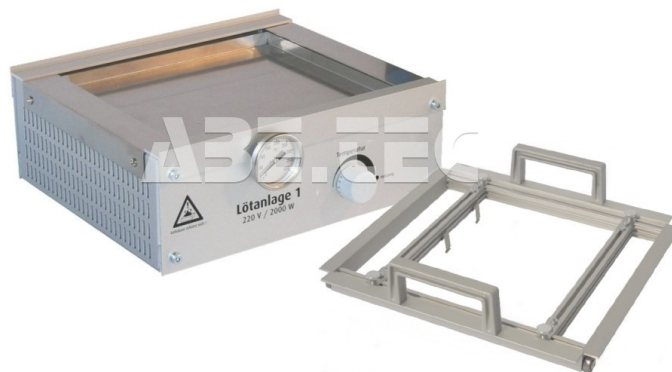

Pájecí vana GT 180

Obj. číslo:	102002803
Dostupnost:	1 - 2 týdny
Cena:	15 869,84 CZK / ks 19 202,51 CZK / ks vč. DPH

platná ke dni: 16.5.2026

Popis

Toto zařízení pracuje na principu statické pájecí lázně (ponorné pájení) a potřebuje ke svému ohřevu velice krátkou dobu. Velikost desky 180 x 180 mm, teplota lázně max. 360°.

Video

<https://www.abetec.cz/eshop/product/pajeci-vana-gt-180/?videos=1>

Obsah balení

Pájecí vana GT 180
Pájecí rámeček 180 x 180 mm
Odnímatelný kryt pájecí vany
Návod k použití
Síťový kabel
Balení neobsahuje pájecí slitinu.

Technická data

Název parametru	Hodnota
Max. rozměr osazené DPS	180 x 180 mm
Šířka desky	180 mm
Pracovní plocha	230 x 205
Max. pracovní teplota	360 °C
Výkon	2000 W
Obsah pájecí slitiny	4.5 kg
Napájecí napětí	230 V
Rozměry (š x h x v)	295 x 260 x 120 mm
Hmotnost	6.8 kg