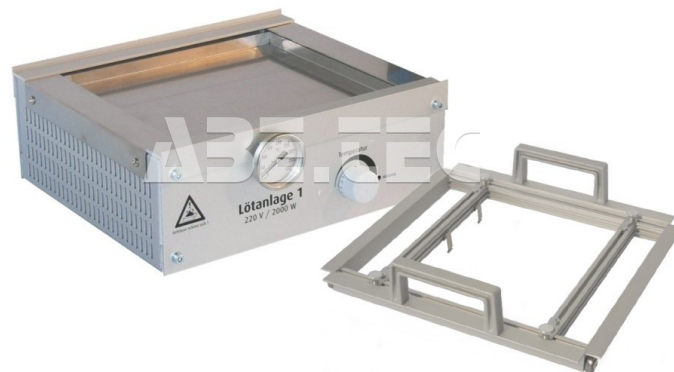

Pájecí vana GT 180

| | |
|--------------------|---|
| Obj. číslo: | 102002803 |
| Dostupnost: | 1 - 2 týdny |
| Cena: | 15 869,84 CZK / ks 19 202,51 CZK / ks vč. DPH |

platná ke dni: 26.6.2026

Popis

Toto zařízení pracuje na principu statické pájecí lázně (ponorné pájení) a potřebuje ke svému ohřevu velice krátkou dobu. Velikost desky 180 x 180 mm, teplota lázně max. 360°.

Video

<https://www.abetec.cz/eshop/product/pajeci-vana-gt-180/?videos=1>

Obsah balení

Pájecí vana GT 180
Pájecí rámeček 180 x 180 mm
Odnímatelný kryt pájecí vany
Návod k použití
Síťový kabel
Balení neobsahuje pájecí slitinu.

Technická data

| Název parametru | Hodnota |
|-------------------------|--------------------|
| Max. rozměr osazené DPS | 180 x 180 mm |
| Řízení teploty | analogové |
| Šířka desky | 180 mm |
| Rozměry nádoby | 230 x 205 mm |
| Max. pracovní teplota | 360 °C |
| Výkon | 2000 W |
| Obsah pájecí slitiny | 4.5 kg |
| Napájecí napětí | 230 V |
| Rozměry (š x h x v) | 295 x 260 x 120 mm |