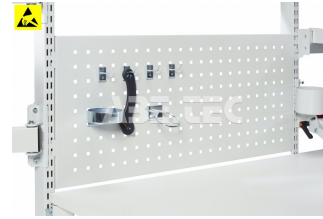

## Perforovaný panel M900, 871x389mm, šedý 861516-49

<b>Obj. číslo:</b>	103005323
<b>Dostupnost:</b>	3 - 6 týdnů

### Popis

Perforovaný panel o modulární šířce M900. Montuje se na stoly, vozíky, panelové stěny, aj. Rozměry 871 x 389 mm.

### Obsah balení

Perforovaný panel M900, 871x389mm, šedý 861516-49  
 spojovací materiál  
 montážní instrukce

### Technická data

Název parametru	Hodnota
Rozměry (š x h x v)	871 x 389 mm
Materiál	ocelová konstrukce ošetřená práškovou epoxidovou barvou
Barva	šedá RAL 7035
ESD provedení	ano
Modulární šířka	M900