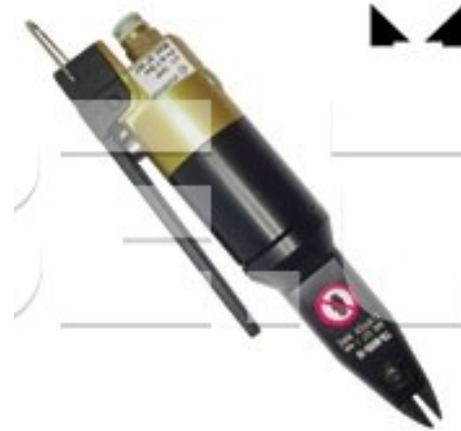

Pneumatické kleště TPP TR 6000-13

Obj. číslo:	103002555
Dostupnost:	3 týdny
Cena:	9 324,00 CZK / ks 11 282,04 CZK / ks vč. DPH

platná ke dni: 22.6.2026

Popis

Pneumatické štípací kleště určené pro rovný řez 1,3 mm nad povrchem. Na požádání jsou dostupné různé typy čelistí. Max. stříhací síla 90 kg. Max. průměr měděného drátu 1,60 mm, AWG 14.

Obsah balení

Pneumatické kleště TPP TR 6000-13

Technická data

Název parametru	Hodnota
Měkký vodič	Ø 1,60 mm / AWG 14
ESD provedení	ne