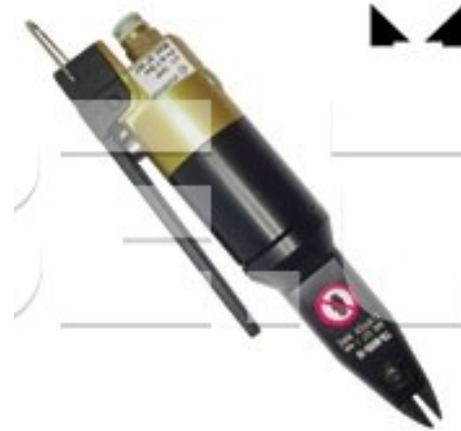

### Pneumatické kleště TPP TR 6000-15

<b>Obj. číslo:</b>	103002556
<b>Dostupnost:</b>	3 týdny
<b>Cena:</b>	<b>8 115,00 CZK / ks</b> 9 819,15 CZK / ks vč. DPH

platná ke dni: 22.6.2026

#### Popis

Pneumatické štípací kleště určené pro rovný řez 1,5 mm nad povrchem. Na požádání jsou dostupné různé typy čelistí. Max. stříhací síla 90 kg. Max. průměr měděného drátu 1,60 mm, AWG 14.

#### Obsah balení

Pneumatické kleště TPP TR 6000-15

#### Technická data

Název parametru	Hodnota
Měkký vodič	Ø 1,60 mm / AWG 14
ESD provedení	ne