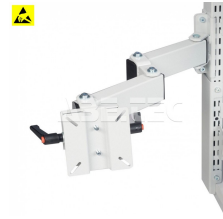

## Police na notebook/tiskárnu, s ramenem, ESD, 93049001P

<b>Obj. číslo:</b>	101003291
<b>Dostupnost:</b>	3 - 6 týdnů

### Popis

Nastavitelná ocelová police na monitor, notebook nebo tiskárnu, s kloubovým ramenem, ESD / antistatické provedení. Rozměry police 365 x 365 mm, nosnost 25 kg.

### Obsah balení

Police na notebook/tiskárnu, s ramenem, ESD, 93049001P  
 spojovací materiál  
 montážní instrukce

### Technická data

Název parametru	Hodnota
Skupina produktů	pracovní stoly
Typ produktu	příslušenství
Rozměry (š x h x v)	365 x 365 mm
Nosnost	25 kg
ESD provedení	ano
Typ příslušenství	police, IT police a držáky