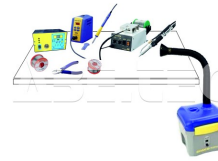

Pracoviště s počítačem pájených spojů

Obj. číslo:	102002196
Dostupnost:	2 - 3 týdny

Popis

Názorný příklad, jak sestavit pracoviště s počítačem pájených spojů.

Obsah balení

Pracoviště s počítačem pájených spojů