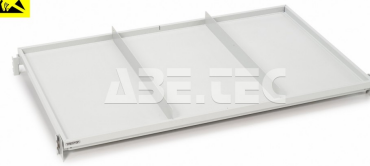

Přídavná ocelová police do Treston FiFo Flow Rack, M1350, ESD, TFRAS1350

Obj. číslo:	101008106
Dostupnost:	3 - 6 týdnů

Popis

Dodatečná ESD ocelová police vhodná do skladovacího systému FiFo Flow Rack o modulární šířce M1350. Rozměry 1310 x 789 x 52 mm, nosnost 220 kg.

Video

<https://www.abetec.cz/eshop/product/pridavna-ocelova-police-do-treston-fifo-flow-rack-m1350-esd-tfras1350-49/?videos=1>

Obsah balení

Přídavná ocelová police do Treston FiFo Flow Rack, M1350, ESD, TFRAS1350-49
spojovací materiál
montážní instrukce

Technická data

Název parametru	Hodnota
Rozměry (š x h x v)	1310 x 789 x 52 mm
Nosnost	220 kg
ESD provedení	ano
Barva	světle šedá, RAL7035
Materiál	ocel ošetřená práškovou epoxidovou barvou
Modulární šířka	M1350