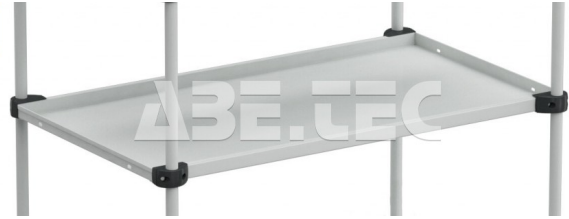

Přídavná police TRHA 408 ESD

Obj. číslo:	101000981
Dostupnost:	3 - 6 týdnů

Popis

Příslušenství k nastavitelným vozíkům TRTA 4082 ESD. Vhodná pro všechny vozíky. Nosnost 50 kg. Tloušťka 12 mm. Rozměry 430 x 800 mm.

Obsah balení

Přídavná police TRHA 408 ESD
 spojovací materiál
 montážní instrukce

Technická data

Název parametru	Hodnota
Šířka	800 mm
Hloubka	430 mm
ESD provedení	ano