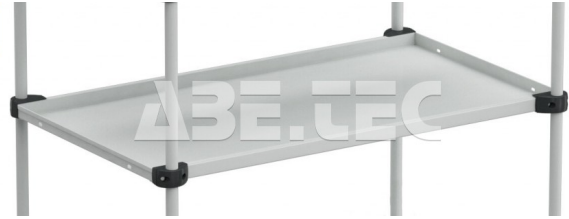

## Přídavná police TRHA 410 ESD

<b>Obj. číslo:</b>	101000983
<b>Dostupnost:</b>	3 - 6 týdnů

### Popis

Příslušenství k nastavitelným vozíkům TRTA 4102 ESD a TRTA 4104 ESD. Vhodná pro všechny vozíky. Nosnost 50 kg. Tloušťka 12 mm. Rozměry 430 x 1000 mm.

### Obsah balení

Přídavná police TRHA 410 ESD  
 spojovací materiál  
 montážní instrukce

### Technická data

Název parametru	Hodnota
Šířka	1000 mm
Hloubka	430 mm
ESD provedení	ano