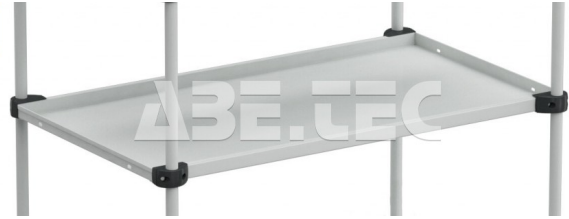

## Přídavná police TRHA 410 ESD

<b>Obj. číslo:</b>	101000983
<b>Dostupnost:</b>	3 - 6 týdnů

### Popis

Příslušenství k nastavitelným vozíkům TRTA 4102 ESD a TRTA 4104 ESD. Vhodná pro všechny vozíky. Nosnost 50 kg. Tloušťka 12 mm. Rozměry 430 x 1000 mm.

### Obsah balení

Přídavná police TRHA 410 ESD  
spojovací materiál  
montážní instrukce

### Technická data

Název parametru	Hodnota
Šířka	1000 mm
Hloubka	430 mm
ESD provedení	ano