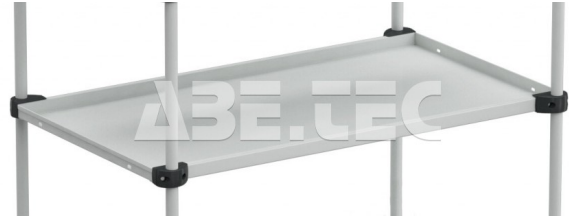

Přídavná police TRHA 410

Obj. číslo:	103002366
Dostupnost:	3 - 6 týdnů

Popis

Příslušenství k nastavitelným vozíkům TRTA 4102 a TRTA 4104. Vhodná pro všechny vozíky. Nosnost 50 kg. Tloušťka 12 mm. Rozměry 430 x 1000 mm.

Obsah balení

Přídavná police TRHA 410
 spojovací materiál
 montážní instrukce

Technická data

Název parametru	Hodnota
Šířka	1000 mm
Hloubka	430 mm
Nosnost	50 kg
ESD provedení	ne