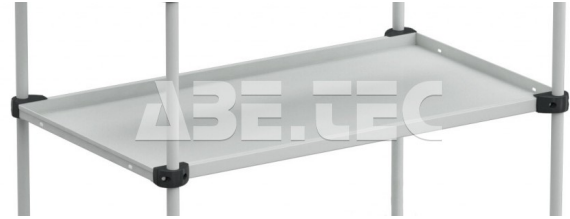

Přídavná police TRHA 410

Obj. číslo:	103002366
Dostupnost:	3 - 6 týdnů

Popis

Příslušenství k nastavitelným vozíkům TRTA 4102 a TRTA 4104. Vhodná pro všechny vozíky. Nosnost 50 kg. Tloušťka 12 mm. Rozměry 430 x 1000 mm.

Obsah balení

Přídavná police TRHA 410
 spojovací materiál
 montážní instrukce

Technická data

Název parametru	Hodnota
Šířka	1000 mm
Hloubka	430 mm
Nosnost	50 kg
ESD provedení	ne