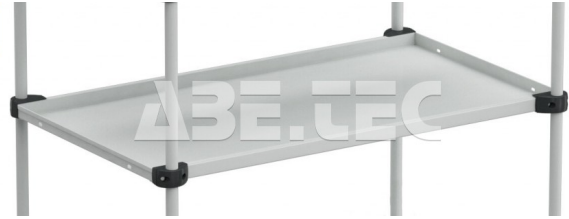

Přídavná police TRHA 510 ESD

Obj. číslo:	101000987
Dostupnost:	3 - 6 týdnů

Popis

Příslušenství k nastavitelným vozíkům TRTA 5102 ESD a TRTA 5104 ESD. Vhodná pro všechny vozíky. Nosnost 50 kg. Tloušťka 12 mm. Rozměry 530 x 1000 mm.

Obsah balení

Přídavná police TRHA 510 ESD
 spojovací materiál
 montážní instrukce

Technická data

Název parametru	Hodnota
Šířka	1000 mm
Hloubka	530 mm
ESD provedení	ano