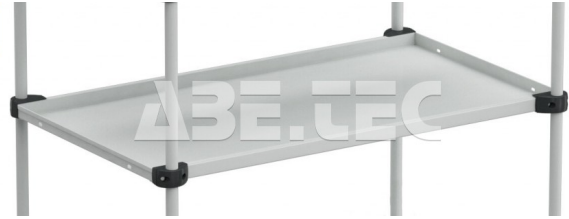

## Přídavná police TRHA 510 ESD

<b>Obj. číslo:</b>	101000987
<b>Dostupnost:</b>	3 - 6 týdnů

### Popis

Příslušenství k nastavitelným vozíkům TRTA 5102 ESD a TRTA 5104 ESD. Vhodná pro všechny vozíky. Nosnost 50 kg. Tloušťka 12 mm. Rozměry 530 x 1000 mm.

### Obsah balení

Přídavná police TRHA 510 ESD  
 spojovací materiál  
 montážní instrukce

### Technická data

Název parametru	Hodnota
Šířka	1000 mm
Hloubka	530 mm
ESD provedení	ano