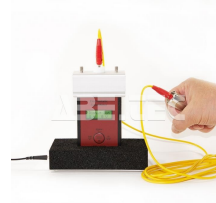

Rozšiřující sada pro měřič elektrostatického pole EFM 822, příslušenství pro

Obj. číslo:	101010210
Dostupnost:	3 - 4 týdny

**Popis**

Tuto rozšiřující sadu pro měřič elektrického pole EFM 822 lze použít k provedení zkoušky chůzí dle normy DIN EN 61340-4-5.

Obsah balení

Přenosný kufřík s vodivou pěnovou vložkou.

Měřicí hlava napětí.

Základna zařízení.

Ruční elektroda.

9V baterie/dobíjecí baterie.

Nabíječka do zásuvky.

Teflonizovaný měřicí kabel.