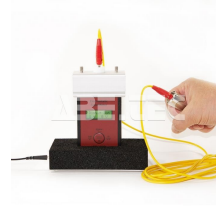

**Rozšiřující sada pro měřič elektrostatického pole EFM 822, příslušenství pro**

<b>Obj. číslo:</b>	101010210
<b>Dostupnost:</b>	3 - 4 týdny

**Popis**

Tuto rozšiřující sadu pro měřič elektrického pole EFM 822 lze použít k provedení zkoušky chůzí dle normy DIN EN 61340-4-5.

**Obsah balení**

Přenosný kufřík s vodivou pěnovou vložkou.

Měřicí hlava napětí.

Základna zařízení.

Ruční elektroda.

9V baterie/dobíjecí baterie.

Nabíječka do zásuvky.

Teflonizovaný měřicí kabel.