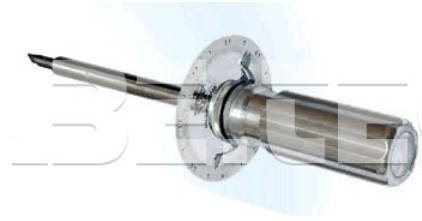

## Ruční měřič momentu Bestool-Kanon CN 100DPSK-L

<b>Obj. číslo:</b>	103006261
<b>Dostupnost:</b>	2 - 3 týdny

### Popis

Snadné a rychlé měření krouticího momentu, jednoduchá varianta drahých přístrojů, pro menší provoz. Rozsah 0,20 - 1,00 N.m, dílek 0,020 N.m. Transparentní měřítko.

### Obsah balení

Ruční měřič momentu Bestool-Kanon CN 100DPSK-L