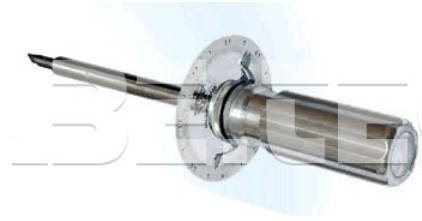

Ruční měřič momentu Bestool-Kanon CN 100DPSK-L

Obj. číslo:	103006261
Dostupnost:	2 - 3 týdny

Popis

Snadné a rychlé měření krouticího momentu, jednoduchá varianta drahých přístrojů, pro menší provozy. Rozsah 0,20 - 1,00 N.m, dílek 0,020 N.m. Transparentní měřítko.

Obsah balení

Ruční měřič momentu Bestool-Kanon CN 100DPSK-L

Technická data

Název parametru	Hodnota
Rozsah měření	0.20 - 1.00 N.m
Přesnost	± 3 %
Provedení měřiče	ruční