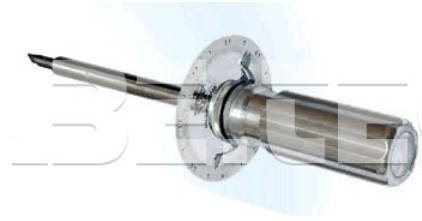

## Ruční měřič momentu Bestool-Kanon CN 100DPSK-L

<b>Obj. číslo:</b>	103006261
<b>Dostupnost:</b>	2 - 3 týdny

### Popis

Snadné a rychlé měření krouticího momentu, jednoduchá varianta drahých přístrojů, pro menší provozy. Rozsah 0,20 - 1,00 N.m, dílek 0,020 N.m. Transparentní měřítko.

### Obsah balení

Ruční měřič momentu Bestool-Kanon CN 100DPSK-L