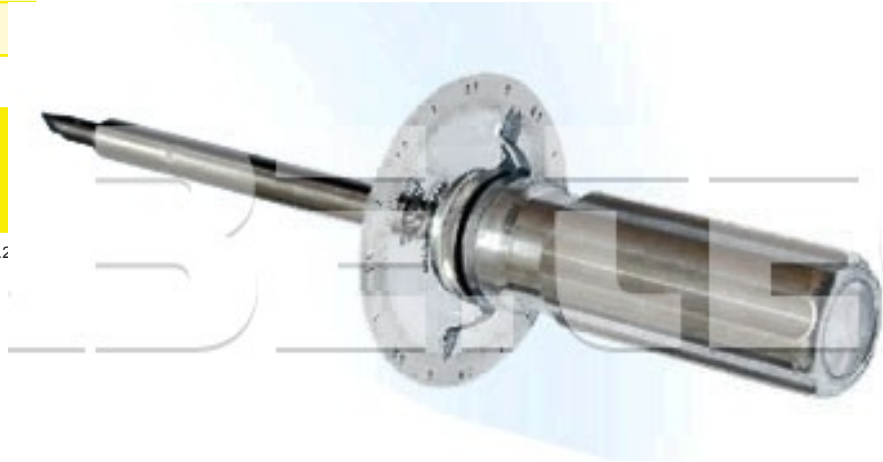

## Ruční měřič momentu Bestool-Kanon CN 200DPSK-L

<b>Obj. číslo:</b>	103006262
<b>Dostupnost:</b>	2 - 3 týdny
<b>Cena:</b>	<b>8 850,00 CZK / ks</b> 10 708,50 CZK / ks vč. DPH

platná ke dni: 4.6.2

### Popis

Snadné a rychlé měření krouticího momentu, jednoduchá varianta drahých přístrojů, pro menší provozy. Rozsah 0,50 - 2,00 N.m, dílek 0,050 N.m. Transparentní měřítko.

### Obsah balení

Ruční měřič momentu Bestool-Kanon CN 200DPSK-L