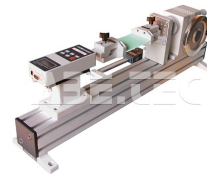

Ruční zkušební zařízení velkokapacitní TSFHE horizontální

| | |
|--------------------|-------------|
| Obj. číslo: | 106001185 |
| Dostupnost: | 4 - 7 týdnů |

Popis

Zkušební zařízení k měření síly je ideální pro testování pružin, destruktivní zkoušky, zkoušky celistvosti výrobku a jiné aplikace až do 5000 N. Maximální dráha 102 mm. Horizontální provedení.

Obsah balení

Ruční zkušební zařízení velkokapacitní TSFHE horizontální

Technická data

| Název parametru | Hodnota |
|--------------------------|--------------------------|
| Typ zkušebního přístroje | měření síly |
| Silová kapacita | 5000 N |
| Maximální délka dráhy | 102 mm |
| Rozměry | 152.0 x 772.0 x 254.0 mm |