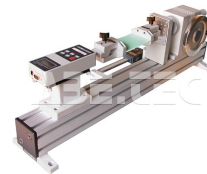

Ruční zkušební zařízení velkokapacitní TSFHE horizontální

Obj. číslo:	106001185
Dostupnost:	4 - 7 týdnů

Popis

Zkušební zařízení k měření síly je ideální pro testování pružin, destruktivní zkoušky, zkoušky celistvosti výrobku a jiné aplikace až do 5000 N. Maximální dráha 102 mm. Horizontální provedení.

Obsah balení

Ruční zkušební zařízení velkokapacitní TSFHE horizontální

Technická data

Název parametru	Hodnota
Typ zkušebního přístroje	měření síly
Silová kapacita	5000 N
Maximální délka dráhy	102 mm
Rozměry	152.0 x 772.0 x 254.0 mm