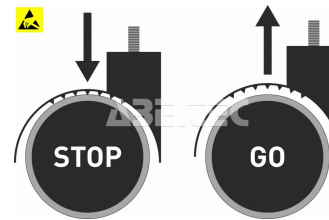

### Popis

Sada měkkých koleček určených na tvrdé podlahy. Duální bezpečnostní kolečka jsou vybavena brzdami citlivými na zatížení. Kolečka se zabrzdí při zatížení židle. ESD provedení.

### Obsah balení

Sada koleček pro tvrdé podlahy Stop&Go CSTOP-ESD

spojovací materiál

montážní instrukce