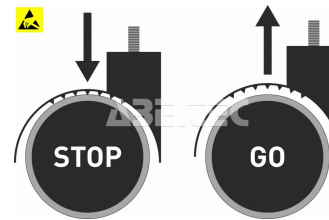

Sada koleček pro tvrdé podlahy Stop&Go CSTOP-ESD

Obj. číslo:	101005151
Dostupnost:	3 - 6 týdnů

Popis

Sada měkkých koleček určených na tvrdé podlahy. Duální bezpečnostní kolečka jsou vybavena brzdami citlivými na zatížení. Kolečka se zabrzdí při zatížení židle. ESD provedení.

Obsah balení

Sada koleček pro tvrdé podlahy Stop&Go CSTOP-ESD
 spojovací materiál
 montážní instrukce

Technická data

Název parametru	Hodnota
Náhradní díl k židlím	všechny židle
Typ náhradního dílu	kolečka
ESD provedení	ano