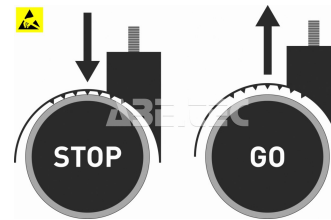

Sada koleček pro tvrdé podlahy Stop&Go CSTOP-ESD

Obj. číslo:	101005151
Dostupnost:	3 - 6 týdnů

Popis

Sada měkkých koleček určených na tvrdé podlahy. Duální bezpečnostní kolečka jsou vybavena brzdami citlivými na zatížení. Kolečka se zabrzdí při zatížení židle. ESD provedení.

Obsah balení

Sada koleček pro tvrdé podlahy Stop&Go CSTOP-ESD
 spojovací materiál
 montážní instrukce

Technická data

Název parametru	Hodnota
Náhradní díl k židlím	všechny židle
Typ náhradního dílu	kolečka
ESD provedení	ano