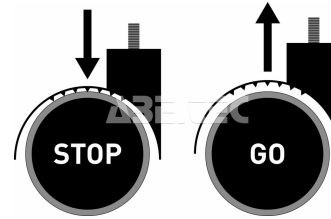

Sada koleček pro tvrdé podlahy Stop&Go CSTOP

Obj. číslo:	103006190
Dostupnost:	3 - 6 týdnů

Popis

Sada měkkých koleček určených na tvrdé podlahy. Duální bezpečnostní kolečka jsou vybavena brzdami citlivými na zatížení. Kolečka se zabrzdí při zatížení židle.

Obsah balení

Sada koleček pro tvrdé podlahy Stop&Go CSTOP

Technická data

Název parametru	Hodnota
Náhradní díl k židlím	všechny židle
Typ náhradního dílu	kolečka
ESD provedení	ne