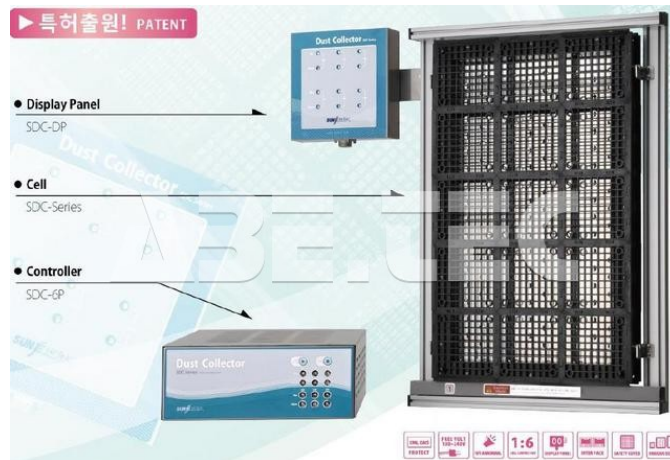

## Sběrný panel prachových částic SDC-4668 - displej SDC-DP

<b>Obj. číslo:</b>	101002400
<b>Dostupnost:</b>	2 - 3 týdny
<b>Cena:</b>	<b>8 880,00 CZK / ks</b> 10 744,80 CZK / ks vč. DPH

platná ke dni: 13.6.2026

### Popis

Příslušenství ke sběrnému panelu prachových částic SCC-4668.

### Obsah balení

Sběrný panel prachových částic SDC-4668 - displej SDC-DP