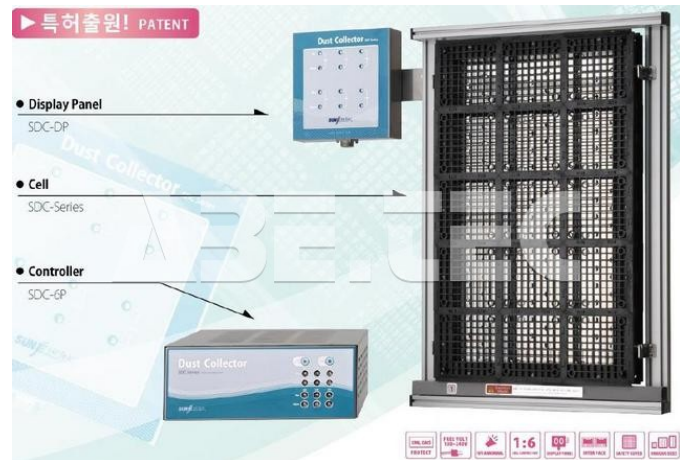

Sběrný panel prachových částic SDC-4668 - displej SDC-DP

Obj. číslo:	101002400
Dostupnost:	2 - 3 týdny
Cena:	8 880,00 CZK / ks 10 744,80 CZK / ks vč. DPH

platná ke dni: 9.6.2026

Popis

Příslušenství ke sběrnému panelu prachových částic SCC-4668.

Obsah balení

Sběrný panel prachových částic SDC-4668 - displej SDC-DP