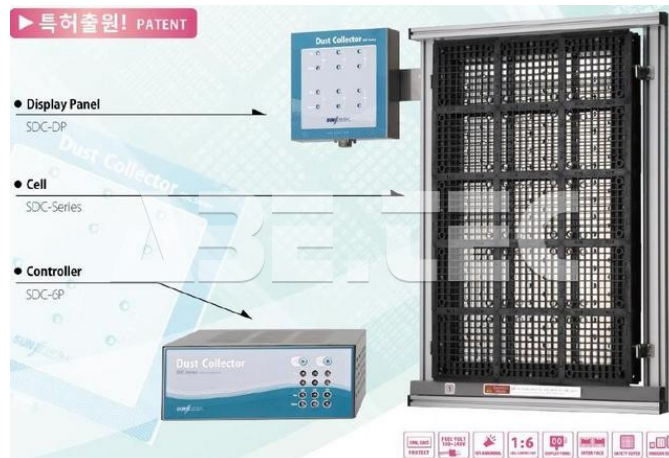

Sběrný panel prachových částic SDC-4668 - displej SDC-DP

Obj. číslo:	101002400
Dostupnost:	2 - 3 týdny
Cena:	8 880,00 CZK / ks 10 744,80 CZK / ks vč. DPH

platná ke dni: 19.5.2026

Popis

Příslušenství ke sběrnému panelu prachových částic SCC-4668.

Obsah balení

Sběrný panel prachových částic SDC-4668 - displej SDC-DP