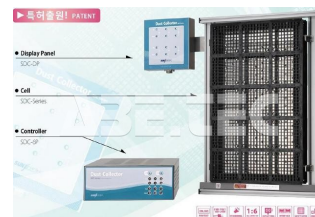

Sběrný panel prachových částic SDC-4668 - zdroj SDC-6P

Obj. číslo:	101002399
Dostupnost:	2 - 3 týdny

Popis

Příslušenství ke sběrnému panelu prachových částic SCC-4668. Možnost připojení až 6 panelů.

Obsah balení

Sběrný panel prachových částic SDC-4668 - zdroj SDC-6P