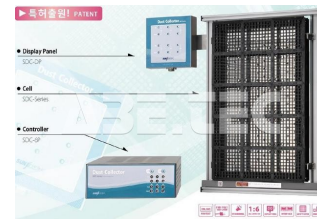

Sběrný panel prachových částic SDC-4668 - zdroj SDC-6P

Obj. číslo:	101002399
Dostupnost:	2 - 3 týdny

Popis

Příslušenství ke sběrnému panelu prachových částic SCC-4668. Možnost připojení až 6 panelů.

Obsah balení

Sběrný panel prachových částic SDC-4668 - zdroj SDC-6P