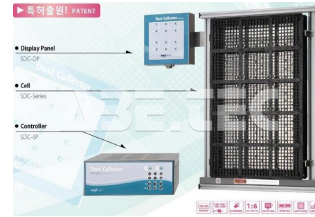

Sběrný panel prachových částic SDC-4668 - zdroj SDC-6P

Obj. číslo:	101002399
Dostupnost:	2 - 3 týdny

Popis

Příslušenství ke sběrnému panelu prachových částic SCC-4668. Možnost připojení až 6 panelů.

Obsah balení

Sběrný panel prachových částic SDC-4668 - zdroj SDC-6P