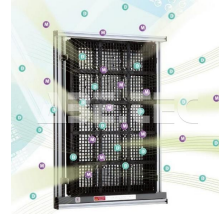

Sběrný panel prachových částic SDC-4668

Obj. číslo:	101002398
Dostupnost:	2 - 3 týdny

**Popis**

Používá elektrostatické síly k zachycení poletujících částic ve vzduchu a tím snižuje poškození zpracovávaných produktů. Rozměry 460 x 685 mm.

Obsah balení

Sběrný panel prachových částic SDC-4668