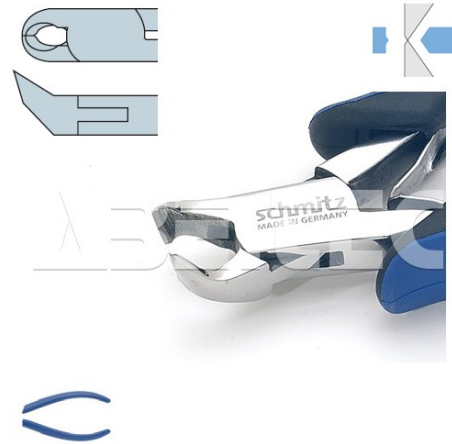

### Šikmé štípací kleště s velkou hlavou a krátkými břity 3615HS02 s malou fasetou

<b>Obj. číslo:</b>	103003250
<b>Dostupnost:</b>	skladem
<b>Cena:</b>	<b>782,57 CZK / ks</b> 946,91 CZK / ks vč. DPH

platná ke dni: 6.6.2026

#### Popis

Šikmé štípací kleště s velkou hlavou a krátkými břity. Standardní verze, s malou fasetou, rukojeť modrá lakovaná. Vhodné na tvrdé, polotvrdé a měkké vodiče.

#### Obsah balení

Šikmé štípací kleště s velkou hlavou a krátkými břity 3615HS02 s malou fasetou

#### Technická data

Název parametru	Hodnota
Provedení kleště	standardní
Typ kleští	štípací
Typ hlavy	šikmé čelisti
Druh břitu	břit s malou fasetou
Rukojeť	modrá lakovaná úzká
ESD provedení	ano
Strunový vodič	-
Tvrдый vodič	ø 0,5 mm / 24 AWG
Polotvrдый vodič	ø 1,2 mm / 16 AWG
Měkký vodič	ø 1,6 mm / 14 AWG
Délka	115 mm
Hmotnost	65 g
Skladová dostupnost	na zakázku - odběr min 15 ks