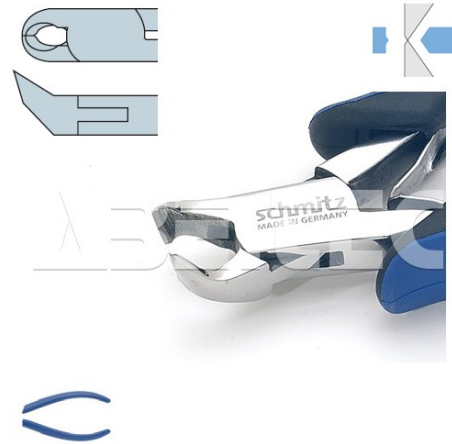

### Šikmé štípací kleště s velkou hlavou a krátkými břity 3615HS02 s malou fasetou

<b>Obj. číslo:</b>	103003250
<b>Dostupnost:</b>	skladem
<b>Cena:</b>	<b>782,57 CZK / ks</b> 946,91 CZK / ks vč. DPH

platná ke dni: 26.6.2026

#### Popis

Šikmé štípací kleště s velkou hlavou a krátkými břity. Standardní verze, s malou fasetou, rukojeť modrá lakovaná. Vhodné na tvrdé, polotvrdé a měkké vodiče.

#### Obsah balení

Šikmé štípací kleště s velkou hlavou a krátkými břity 3615HS02 s malou fasetou

#### Technická data

Název parametru	Hodnota
Provedení kleště	standardní
Typ kleští	štípací
Typ hlavy	šikmé čelisti
Druh břitu	břit s malou fasetou
Rukojeť	modrá lakovaná úzká
ESD provedení	ano
Strunový vodič	-
Tvrký vodič	ø 0,5 mm / 24 AWG
Polotvrký vodič	ø 1,2 mm / 16 AWG
Měkký vodič	ø 1,6 mm / 14 AWG
Délka	115 mm
Hmotnost	65 g
Skladová dostupnost	na zakázku - odběr min 15 ks