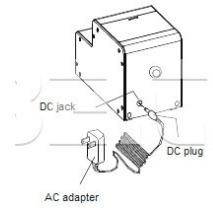

**Síťový adaptér HS-AD220 pro HS-35-EC**

|                    |           |
|--------------------|-----------|
| <b>Obj. číslo:</b> | 103006802 |
| <b>Dostupnost:</b> | 4 týdny   |

**Popis**

Síťový AC adaptér (220 V) určený pro podavač šroubů Hios HS-35.

**Obsah balení**

1 x síťový adaptér HS-AD220 pro HS-35-EC