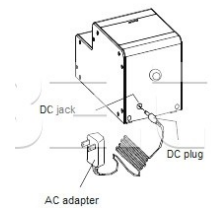

Síťový adaptér HS-AD220 pro HS-35-EC

Obj. číslo:	103006802
Dostupnost:	4 týdny

**Popis**

Síťový AC adaptér (220 V) určený pro podavač šroubů Hios HS-35.

Obsah balení

1 x síťový adaptér HS-AD220 pro HS-35-EC