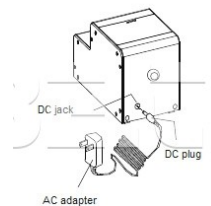

Síťový adaptér HS-AD220 pro HS-35-EC

Obj. číslo:	103006802
Dostupnost:	4 týdny

Popis

Síťový AC adaptér (220 V) určený pro podavač šroubů Hios HS-35.

Obsah balení

1 x síťový adaptér HS-AD220 pro HS-35-EC