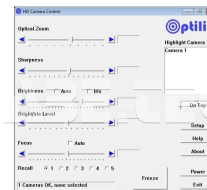

Software pro vzdálenou kontrolu kamery OP-009 035

| | |
|-------------|-----------|
| Obj. číslo: | 106001744 |
| Dostupnost: | 4 týdny |

Popis

Software pro přímé ovládání Optilia HD inspekčních kamer pomocí počítače. Lze nastavit parametry a funkce, např. zoom, jas, zaostření, clona, aj.

Obsah balení

Instalační CD se softwarem pro ovládání kamery.

Y-kabel pro připojení k PC.

USB - RS-232 adaptér.

Uživatelský manuál.