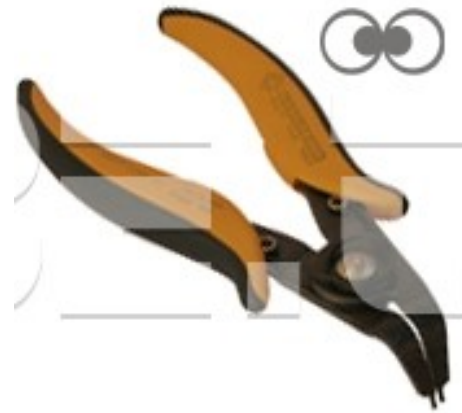

#### Popis

Speciální kleště na vytahování pojistných kroužků. Délka 150 mm, tloušťka oceli 2,5 mm. Pro kroužky Ø 10 - 17 mm.

#### Technická data

Název parametru	Hodnota
Typ kleští	úchopové
Typ hlavy	speciální
Délka	150 mm
ESD provedení	ne