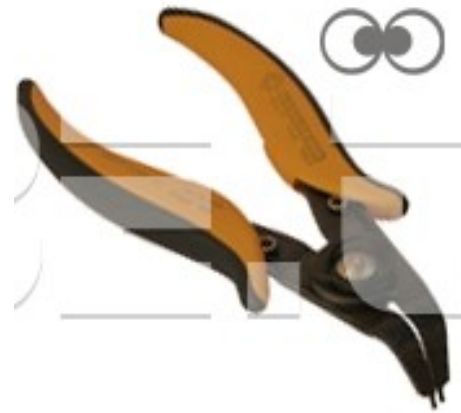

Speciální kleště PP2

Obj. číslo:	103000818
Dostupnost:	3 týdny
Cena:	336,00 CZK / ks 406,56 CZK / ks vč. DPH

platná ke dni: 3.6.2026

Popis

Speciální kleště na vytahování pojistných kroužků. Délka 150 mm, tloušťka oceli 2,5 mm. Pro kroužky Ø 10 - 17 mm.

Obsah balení

Speciální kleště PP2

Technická data

Název parametru	Hodnota
Typ kleští	úchopové
Typ hlavy	speciální
Délka	150 mm
ESD provedení	ne