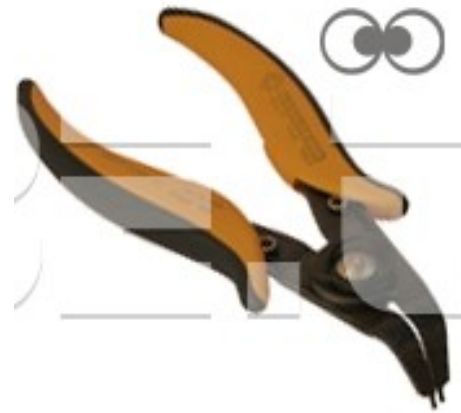

Speciální kleště PP2

Obj. číslo:	103000818
Dostupnost:	3 týdny
Cena:	336,00 CZK / ks 406,56 CZK / ks vč. DPH

platná ke dni: 14.5.2026

Popis

Speciální kleště na vytahování pojistných kroužků. Délka 150 mm, tloušťka oceli 2,5 mm. Pro kroužky Ø 10 - 17 mm.

Obsah balení

Speciální kleště PP2

Technická data

Název parametru	Hodnota
Typ kleští	úchopové
Typ hlavy	speciální
Délka	150 mm
ESD provedení	ne