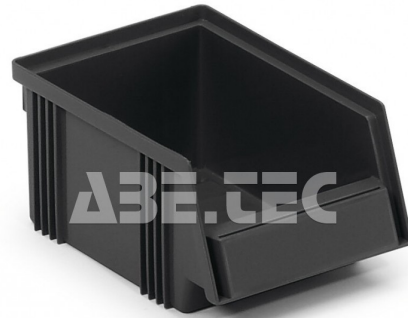

Stohovací zásobník 1015-4 ESD

Obj. číslo:	101000716
Dostupnost:	3 - 6 týdnů
Cena:	107,00 CZK / ks 129,47 CZK / ks vč. DPH

platná ke dni: 12.5.2026

Popis

Otevřený design umožňuje snadný přístup, vlnité dno usnadňuje sběr i těch nejmenších součástek. Rozměry 165 x 105 x 75 mm.

Obsah balení

ESD / antistatický stohovací zásobník 1015-4 ESD

Technická data

Název parametru	Hodnota
Šířka	105 mm
Hloubka	165 mm
Výška	75 mm
Sestava	Sestava 1
Doplňkový nábytek	držáky na přihrádky
Materiál	PP (ESD polypropylen)
ESD provedení	ano