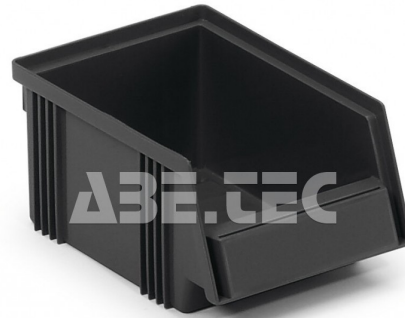

## Stohovací zásobník 1015-4 ESD

<b>Obj. číslo:</b>	101000716
<b>Dostupnost:</b>	3 - 6 týdnů
<b>Cena:</b>	<b>107,00 CZK / ks</b> 129,47 CZK / ks vč. DPH

platná ke dni: 10.7.2026

### Popis

Otevřený design umožňuje snadný přístup, vlnité dno usnadňuje sběr i těch nejmenších součástek. Rozměry 165 x 105 x 75 mm.

### Obsah balení

ESD / antistatický stohovací zásobník 1015-4 ESD

### Technická data

Název parametru	Hodnota
Šířka	105 mm
Hloubka	165 mm
Výška	75 mm
Sestava	Sestava 1
Doplňkový nábytek	držáky na přihrádky
Materiál	PP (ESD polypropylen)
ESD provedení	ano