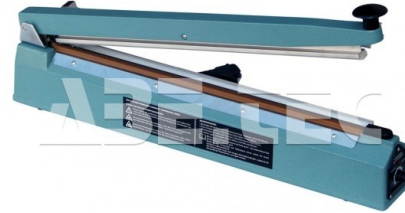

## Svářečka folií PM-FS-L500-B03-S

<b>Obj. číslo:</b>	103005925
<b>Dostupnost:</b>	1 týden
<b>Cena:</b>	<b>4 387,03 CZK / ks</b> 5 308,31 CZK / ks vč. DPH

platná ke dni: 4.6.2026

### Popis

Impulsní svářečka ke svařování balicích folií. Délka sváru 500 mm, šířka sváru 3 mm.

### Obsah balení

Svářečka folií PM-FS-L500-B03-S

### Technická data

Název parametru	Hodnota
Délka sváru	500 mm
Šířka sváru	3 mm
Použitelný materiál	polyetylen (PE), polypropylen (PP), polyvinylchlorid (PVC), termoplasty
Aplikovatelná tloušťka fólie	PE 0,06 - 0,2 mm, PP 0,03 - 0,08
Svařovací doba	nastavitelná
Ořez	integrováný
Kódování	žádné
Maximální hmotnost produktu	neomezená
Doba svařování	99 s (nastavitelná po 1 s)
Svařovací drát	délka 548 mm, šířka 3 mm, tloušťka 0,15 mm, průměr očka 4,4 mm, odpor 2,2
Napájení	220 - 240 V, 50 Hz, 1-fázové
Příkon	800 W
Rozměry (š x h x v)	640 x 85 x 170 mm
Hmotnost	5.7 kg