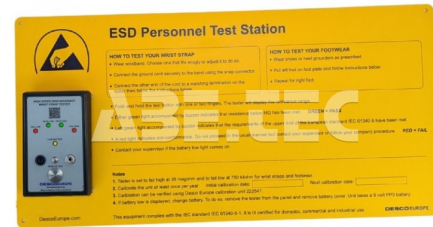

Tester ESD zápěstních náramků, s nástěnnou deskou, 222563

Obj. číslo:	101005641
Dostupnost:	3 týdny
Cena:	6 977,00 CZK / ks 8 442,17 CZK / ks vč. DPH

platná ke dni: 2.6.2026

Popis

Tester ESD / antistatický uzemňovací náramků, který splňuje základní požadavky normy EN 61340-5. Rozsah měření 750 kOhm až 35 mOhm. 1 sekundový rychlotest. Balení obsahuje navíc nástěnnou desku.

Video

<https://www.abetec.cz/eshop/product/tester-esd-zapestnich-naramku-s-nastennou-deskou-222563/?videos=1>

Obsah balení

Tester náramků.

Nástěnná deska.

9 V alkalická baterie.

Certifikát o kalibraci.

Balení neobsahuje napájecí adaptér.

Napájecí adaptér objednávejte samostatně (viz záložka Příslušenství).

Technická data

Název parametru	Hodnota
Rozsah rezistance měřených náramků	750 kΩ ~ 35 MΩ
Indikace naměřené hodnoty	optická, akustická
Určení směru odchytky	HIGH, LOW
Výstup na relé	ne
RS232	ne
RS485	ne
Elektrický zámek (s RFID kartami, bez PC)	ne
Záznam do databáze (např. SQL)	ne
Identifikace / záznam osoby	není