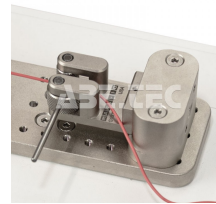

## Tester krimpování drátů s dvojitou válečkovou rukojetí AC1133

<b>Obj. číslo:</b>	105400041
<b>Dostupnost:</b>	4 - 7 týdnů

### Popis

Válečky s vačkovým mechanismem zajišťují volný konec drátu. Nahrazuje standardní klínovou rukojeť. Vychází z modelu rukojeti G1002. Určeno pro měřiče WT-205 a WT-205M.

### Technická data

Název parametru	Hodnota
Typ	úchop
Kompatibilní zařízení	WT-205/WT-205M