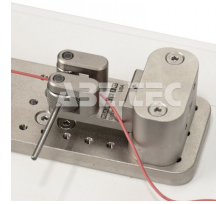

## Tester krimpování drátů s dvojitou válečkovou rukojetí AC1133

<b>Obj. číslo:</b>	105400041
<b>Dostupnost:</b>	4 - 7 týdnů

### Popis

Válečky s vačkovým mechanismem zajišťují volný konec drátu. Nahrazuje standardní klínovou rukojeť. Vychází z modelu rukojeti G1002. Určeno pro měřiče WT-205 a WT-205M.

### Technická data

Název parametru	Hodnota
Typ	úchop
Kompatibilní zařízení	WT-205/WT-205M