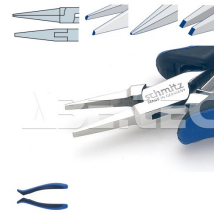

Úchopové kleště ploché SMD 4225HS22 hladké

Obj. číslo:	103003062
Dostupnost:	2 - 3 týdny

Popis

Úchopové kleště ploché na SMD, rovné krátké, úzké zašpičatělé čelisti. Standardní verze, hladké vnitřní hrany čelistí, rukojeť modročerná dvousložková termoplastická.

Obsah balení

Úchopové kleště ploché SMD 4225HS22 hladké

Technická data

Název parametru	Hodnota
Provedení kleště	standardní
Typ kleští	úchopové
Typ hlavy	ploché čelisti, hladké vnitřní hrany čelistí, rovné čelisti
Rukojeť	modročerná dvousložková termoplastická
ESD provedení	ano
Délka	130 mm
Hmotnost	58 g
Skladová dostupnost	na zakázku - odběr min 15 ks