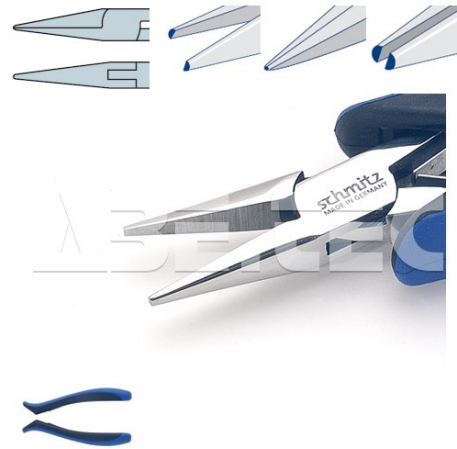

Úchopové kleště špičaté 4211HS22 hladké

Obj. číslo:	103002981
Dostupnost:	skladem
Cena:	567,95 CZK / ks 687,22 CZK / ks vč. DPH

platná ke dni: 12.5.2026

Popis

Úchopové kleště špičaté s rovnými a krátkými čelistmi, půlkulaté špičky. Standardní verze, hladké vnitřní hrany čelistí, rukojeť modročerná dvousložková termoplastická.

Obsah balení

Úchopové kleště špičaté 4211HS22 hladké

Technická data

Název parametru	Hodnota
Provedení kleště	standardní
Typ kleští	úchopové
Typ hlavy	hladké vnitřní hrany čelistí, rovné čelisti, půlkulaté čelisti
Rukojeť	modročerná dvousložková termoplastická
ESD provedení	ano
Délka	130 mm
Hmotnost	62 g
Skladová dostupnost	běžná - prodej po 1 ks