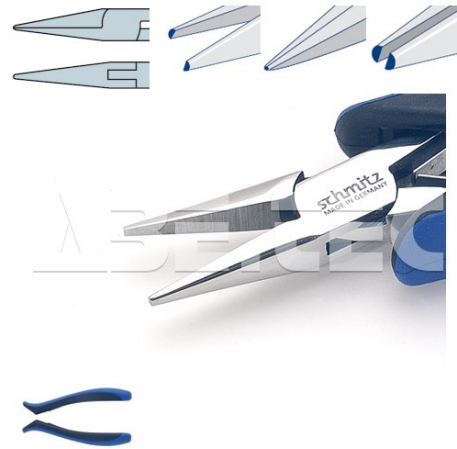

Úchopové kleště špičaté 4211HS22 hladké

Obj. číslo:	103002981
Dostupnost:	skladem
Cena:	567,95 CZK / ks 687,22 CZK / ks vč. DPH

platná ke dni: 23.6.2026

Popis

Úchopové kleště špičaté s rovnými a krátkými čelistmi, půlkulaté špičky. Standardní verze, hladké vnitřní hrany čelistí, rukojeť modročerná dvousložková termoplastická.

Obsah balení

Úchopové kleště špičaté 4211HS22 hladké

Technická data

Název parametru	Hodnota
Provedení kleště	standardní
Typ kleští	úchopové
Typ hlavy	hladké vnitřní hrany čelistí, rovné čelisti, půlkulaté čelisti
Rukojeť	modročerná dvousložková termoplastická
ESD provedení	ano
Délka	130 mm
Hmotnost	62 g
Skladová dostupnost	běžná - prodej po 1 ks