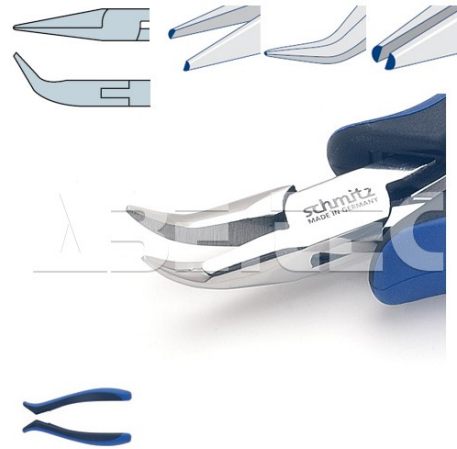

Úchopové kleště špičaté 4213HS22 hladké

Obj. číslo:	103002987
Dostupnost:	skladem
Cena:	620,21 CZK / ks 750,45 CZK / ks vč. DPH

platná ke dni: 2.6.2026

Popis

Úchopové kleště špičaté se zahnutými a krátkými čelistmi, půlkulaté špičky. Standardní verze, hladké vnitřní hrany čelistí, rukojeť modročerná dvousložková termoplastická.

Obsah balení

Úchopové kleště špičaté 4213HS22 hladké

Technická data

Název parametru	Hodnota
Provedení kleště	standardní
Typ kleští	úchopové
Typ hlavy	hladké vnitřní hrany čelistí, dlouhé zahnuté čelisti, půlkulaté čelisti
Rukojeť	modročerná dvousložková termoplastická
ESD provedení	ano
Délka	130 mm
Hmotnost	62 g
Skladová dostupnost	běžná - prodej po 1 ks