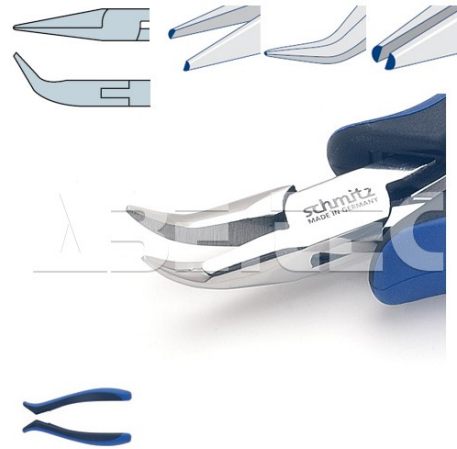

Úchopové kleště špičaté 4213HS22 hladké

Obj. číslo:	103002987
Dostupnost:	skladem
Cena:	620,21 CZK / ks 750,45 CZK / ks vč. DPH

platná ke dni: 12.5.2026

Popis

Úchopové kleště špičaté se zahnutými a krátkými čelistmi, půlkulaté špičky. Standardní verze, hladké vnitřní hrany čelistí, rukojeť modročerná dvousložková termoplastická.

Obsah balení

Úchopové kleště špičaté 4213HS22 hladké

Technická data

Název parametru	Hodnota
Provedení kleště	standardní
Typ kleští	úchopové
Typ hlavy	hladké vnitřní hrany čelistí, dlouhé zahnuté čelisti, půlkulaté čelisti
Rukojeť	modročerná dvousložková termoplastická
ESD provedení	ano
Délka	130 mm
Hmotnost	62 g
Skladová dostupnost	běžná - prodej po 1 ks