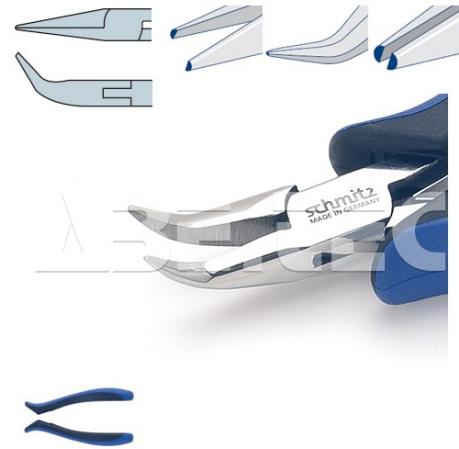

Úchopové kleště špičaté 4213HS22 hladké

Obj. číslo:	103002987
Dostupnost:	skladem
Cena:	620,21 CZK / ks 750,45 CZK / ks vč. DPH

platná ke dni: 22.6.2026

Popis

Úchopové kleště špičaté se zahnutými a krátkými čelistmi, půlkulaté špičky. Standardní verze, hladké vnitřní hrany čelistí, rukojeť modročerná dvousložková termoplastická.

Obsah balení

Úchopové kleště špičaté 4213HS22 hladké

Technická data

Název parametru	Hodnota
Provedení kleště	standardní
Typ kleští	úchopové
Typ hlavy	hladké vnitřní hrany čelistí, dlouhé zahnuté čelisti, půlkulaté čelisti
Rukojeť	modročerná dvousložková termoplastická
ESD provedení	ano
Délka	130 mm
Hmotnost	62 g
Skladová dostupnost	běžná - prodej po 1 ks