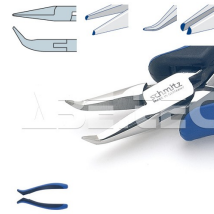

Úchopové kleště špičaté 4215HS22 hladké

Obj. číslo:	103002993
Dostupnost:	2 - 3 týdny

Popis

Úchopové kleště špičaté se zahnutými a krátkými čelistmi, půlkulaté špičky. Standardní verze, hladké vnitřní hrany čelistí, rukojeť modročerná dvousložková termoplastická.

Obsah balení

Úchopové kleště špičaté 4215HS22 hladké

Technická data

Název parametru	Hodnota
Provedení kleště	standardní
Typ kleští	úchopové
Typ hlavy	hladké vnitřní hrany čelistí, krátké zahnuté čelisti, půlkulaté čelisti
Rukojeť	modročerná dvousložková termoplastická
ESD provedení	ano
Délka	130 mm
Hmotnost	62 g
Skladová dostupnost	na zakázku - odběr min 15 ks