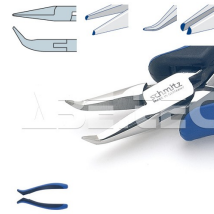

### Úchopové kleště špičaté 4215HS22 hladké

<b>Obj. číslo:</b>	103002993
<b>Dostupnost:</b>	2 - 3 týdny

#### Popis

Úchopové kleště špičaté se zahnutými a krátkými čelistmi, půlkulaté špičky. Standardní verze, hladké vnitřní hrany čelistí, rukojeť modročerná dvousložková termoplastická.

#### Obsah balení

Úchopové kleště špičaté 4215HS22 hladké

#### Technická data

Název parametru	Hodnota
Provedení kleště	standardní
Typ kleští	úchopové
Typ hlavy	hladké vnitřní hrany čelistí, krátké zahnuté čelisti, půlkulaté čelisti
Rukojeť	modročerná dvousložková termoplastická
ESD provedení	ano
Délka	130 mm
Hmotnost	62 g
Skladová dostupnost	na zakázku - odběr min 15 ks