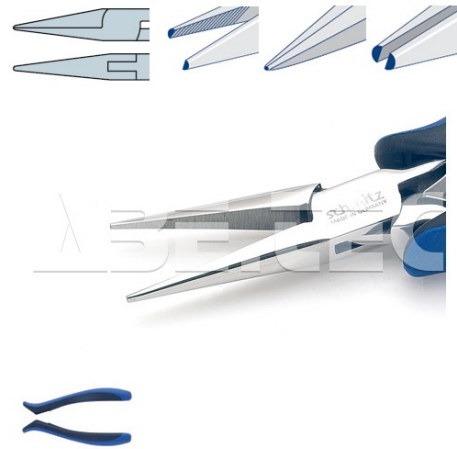

### Úchopové kleště špičaté 4412HS22 zoubkované

<b>Obj. číslo:</b>	103003025
<b>Dostupnost:</b>	skladem
<b>Cena:</b>	<b>637,17 CZK / ks</b> 770,98 CZK / ks vč. DPH

platná ke dni: 23.5.2026

#### Popis

Úchopové kleště špičaté s rovnými a dlouhými čelistmi, půlkulaté špičky. Standardní verze, zoubkované vnitřní hrany čelistí, rukojeť modročerná dvousložková termoplastická. Délka 155 mm.

#### Obsah balení

Úchopové kleště špičaté 4412HS22 zoubkované

#### Technická data

Název parametru	Hodnota
Provedení kleště	standardní
Typ kleští	úchopové
Typ hlavy	zoubkované vnitřní hrany čelistí, rovné čelisti, půlkulaté čelisti
Rukojeť	modročerná dvousložková termoplastická
ESD provedení	ano
Délka	155 mm
Hmotnost	93 g
Skladová dostupnost	běžná - prodej po 1 ks