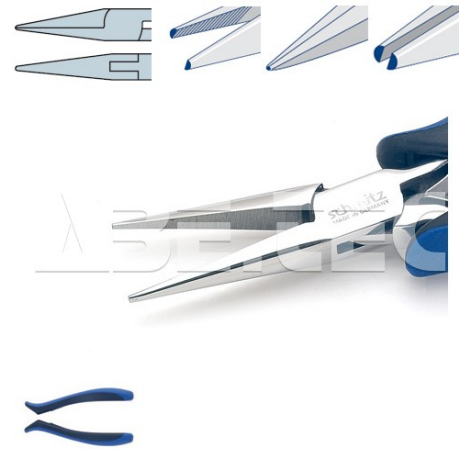

Úchopové kleště špičaté 4412HS22 zoubkované

Obj. číslo:	103003025
Dostupnost:	skladem
Cena:	637,17 CZK / ks 770,98 CZK / ks vč. DPH

platná ke dni: 3.5.2026

Popis

Úchopové kleště špičaté s rovnými a dlouhými čelistmi, půlkulaté špičky. Standardní verze, zoubkované vnitřní hrany čelistí, rukojeť modročerná dvousložková termoplastická. Délka 155 mm.

Obsah balení

Úchopové kleště špičaté 4412HS22 zoubkované

Technická data

Název parametru	Hodnota
Provedení kleště	standardní
Typ kleští	úchopové
Typ hlavy	zoubkované vnitřní hrany čelistí, rovné čelisti, půlkulaté čelisti
Rukojeť	modročerná dvousložková termoplastická
ESD provedení	ano
Délka	155 mm
Hmotnost	93 g
Skladová dostupnost	běžná - prodej po 1 ks