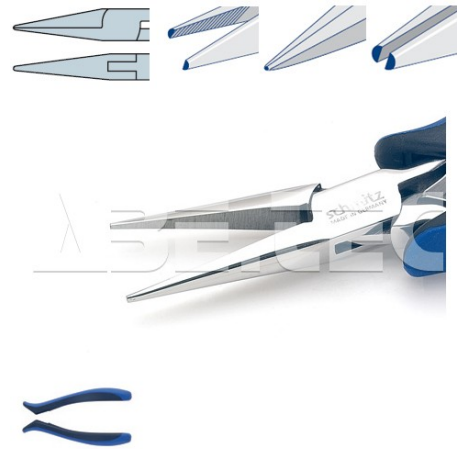

Úchopové kleště špičaté 4412HS22 zoubkované

Obj. číslo:	103003025
Dostupnost:	skladem
Cena:	637,17 CZK / ks 770,98 CZK / ks vč. DPH

platná ke dni: 1.7.2026

Popis

Úchopové kleště špičaté s rovnými a dlouhými čelistmi, půlkulaté špičky. Standardní verze, zoubkované vnitřní hrany čelistí, rukojeť modročerná dvousložková termoplastická. Délka 155 mm.

Obsah balení

Úchopové kleště špičaté 4412HS22 zoubkované

Technická data

Název parametru	Hodnota
Provedení kleště	standardní
Typ kleští	úchopové
Typ hlavy	zoubkované vnitřní hrany čelistí, rovné čelisti, půlkulaté čelisti
Rukojeť	modročerná dvousložková termoplastická
ESD provedení	ano
Délka	155 mm
Hmotnost	93 g
Skladová dostupnost	běžná - prodej po 1 ks