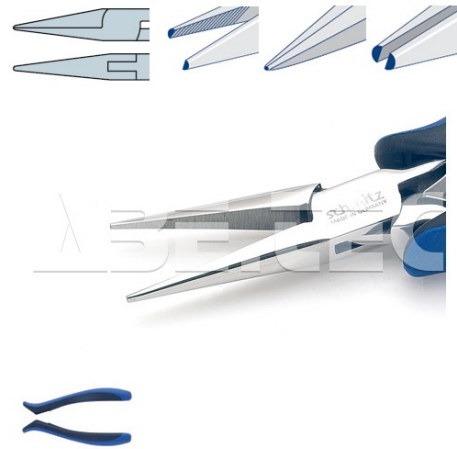

### Úchopové kleště špičaté 4412HS22 zoubkované

<b>Obj. číslo:</b>	103003025
<b>Dostupnost:</b>	skladem
<b>Cena:</b>	<b>637,17 CZK / ks</b> 770,98 CZK / ks vč. DPH

platná ke dni: 11.6.2026

#### Popis

Úchopové kleště špičaté s rovnými a dlouhými čelistmi, půlkulaté špičky. Standardní verze, zoubkované vnitřní hrany čelistí, rukojeť modročerná dvousložková termoplastická. Délka 155 mm.

#### Obsah balení

Úchopové kleště špičaté 4412HS22 zoubkované

#### Technická data

Název parametru	Hodnota
Provedení kleště	standardní
Typ kleští	úchopové
Typ hlavy	zoubkované vnitřní hrany čelistí, rovné čelisti, půlkulaté čelisti
Rukojeť	modročerná dvousložková termoplastická
ESD provedení	ano
Délka	155 mm
Hmotnost	93 g
Skladová dostupnost	běžná - prodej po 1 ks