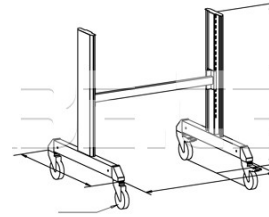

Vozík Fitter's Trolley, rám, C73041000

Obj. číslo:	103005820
Dostupnost:	3 - 6 týdnů

Popis

Montážní vozík poskytující mobilní pracoviště i ukládací prostory. Modulární šíře M750, rozměry rámu 800 x 715 x 855, max. nosnost 300 kg.

Obsah balení

Vozík Fitter's Trolley, rám, C73041000

spojovací materiál

montážní instrukce

Technická data

Název parametru	Hodnota
Rozměry (š x h x v)	800 x 715 x 855 mm
Nosnost	300 kg
Modulární šířka	M750