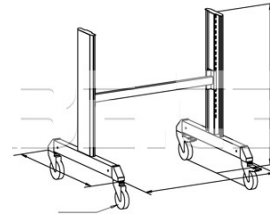

### Popis

Montážní vozík poskytující mobilní pracoviště i ukládací prostory. Modulární šíře M750, rozměry rámu 800 x 715 x 855, max. nosnost 300 kg.

### Obsah balení

Vozík Fitter's Trolley, rám, C73041000

spojovací materiál

montážní instrukce

### Technická data

Název parametru	Hodnota
Rozměry (š x h x v)	800 x 715 x 855 mm
Nosnost	300 kg
Modulární šířka	M750