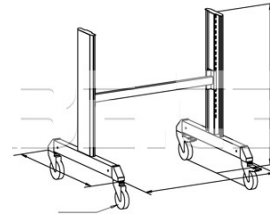

Vozík Fitter's Trolley, rám, C73041000

Obj. číslo:	103005820
Dostupnost:	3 - 6 týdnů

Popis

Montážní vozík poskytující mobilní pracoviště i ukládací prostory. Modulární šíře M750, rozměry rámu 800 x 715 x 855, max. nosnost 300 kg.

Obsah balení

Vozík Fitter's Trolley, rám, C73041000

spojovací materiál

montážní instrukce

Technická data

Název parametru	Hodnota
Rozměry (š x h x v)	800 x 715 x 855 mm
Nosnost	300 kg
Modulární šířka	M750