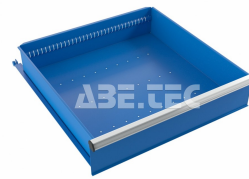

Výsuvná police 70/150, plnovýsuv, 833983-07H

Obj. číslo:	101008718
Dostupnost:	3 - 6 týdnů

Popis

Výsuvná police na kuličkových ložiscích vhodná do regálových systémů o šířce 750 mm. Rozměry police 612 x 612 x 150 mm, nosnost 200 kg, 100% výsuv.