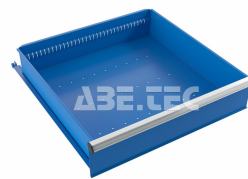

### Popis

Výsuvná police na kuličkových ložiscích vhodná do regálových systémů o šířce 750 mm. Rozměry police 612 x 612 x 150 mm, nosnost 200 kg, 100% výsuv.