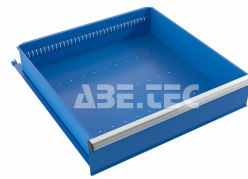

Výsuvná police 70/150, plnovýsuv, 833983-07H

Obj. číslo:	101008718
Dostupnost:	3 - 6 týdnů

Popis

Výsuvná police na kuličkových ložiscích vhodná do regálových systémů o šířce 750 mm. Rozměry police 612 x 612 x 150 mm, nosnost 200 kg, 100% výsuv.