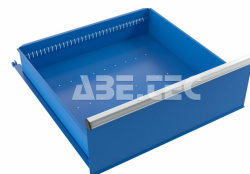

Výsuvná police 90/250, plnovýsuv 854249-07H

Obj. číslo:	101008726
Dostupnost:	3 - 6 týdnů

Popis

Výsuvná police na kuličkových ložiscích vhodná do regálových systémů o šířce 750 mm. Rozměry police 860 x 612 x 250 mm, nosnost 200 kg, 100% výsuv.