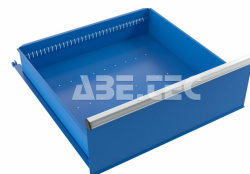

## Výsuvná police 90/250, plnovýsuv 854249-07H

Obj. číslo:	101008726
Dostupnost:	3 - 6 týdnů

### Popis

Výsuvná police na kuličkových ložiscích vhodná do regálových systémů o šířce 750 mm. Rozměry police 860 x 612 x 250 mm, nosnost 200 kg, 100% výsuv.