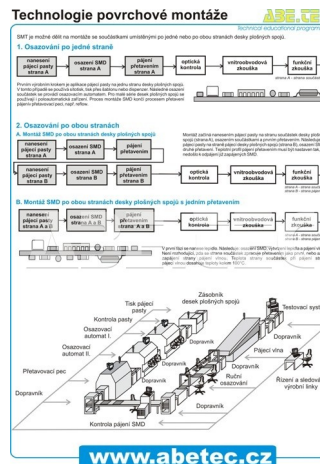

Výuková tabule - Technologie povrchové montáže (laminace)

Obj. číslo:	206600060
Dostupnost:	2 - 3 týdny
Cena:	834,00 CZK / ks 1 009,14 CZK / ks vč. DPH

platná ke dni: 1.7.2026

Popis

Výuková tabule v zalaminované fólii, rozměry 70 x 100 cm.