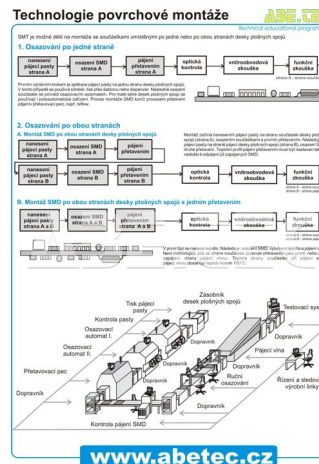

Výuková tabule - Technologie povrchové montáže (rám)

Obj. číslo:	206600057
Dostupnost:	2 - 3 týdny
Cena:	1 613,23 CZK / ks 1 952,01 CZK / ks vč. DPH

platná ke dni: 21.5.2026

Popis

Výuková tabule v hliníkovém rámu, rozměry 70 x 100 cm.