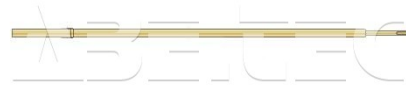

## Zásuvka pro testovací sondu, S 15.00-L

|                    |   |
|--------------------|---|
| <b>Obj. číslo:</b> | 106001505                                       |
| <b>Dostupnost:</b> | 2 - 3 týdny                                     |
| <b>Cena:</b>       | <b>35,00 CZK / ks</b><br>42,35 CZK / ks vč. DPH |

### Popis

Určená pro sérii 15, 14, 115 a 151. Délka 40,6 mm, průměr špičky cca. 0,30 mm.

### Obsah balení

1 x zásuvka pro testovací sondu, S 15.00-L.

### Technická data

| Název parametru | Hodnota                                  |
|-----------------|--|
| Série           | série 15, série 14, série 115, série 151 |
| Délka           | 40.6 mm                                  |