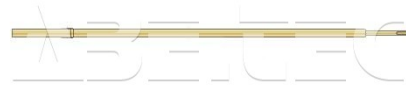

Zásuvka pro testovací sondu, S 15.00-L

Obj. číslo:	106001505
Dostupnost:	2 - 3 týdny
Cena:	35,00 CZK / ks 42,35 CZK / ks vč. DPH

platná ke dni: 1.7.2026

Popis

Určená pro sérii 15, 14, 115 a 151. Délka 40,6 mm, průměr špičky cca. 0,30 mm.

Obsah balení

1 x zásuvka pro testovací sondu, S 15.00-L.

Technická data

Název parametru	Hodnota
Série	série 15, série 14, série 115, série 151
Délka	40.6 mm