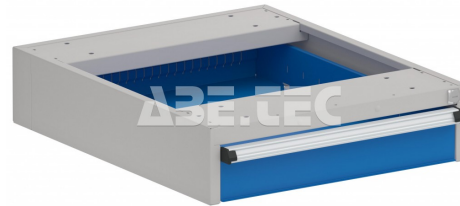

Zásuvková skříňka 53/14, standardní, 5314001-07

Obj. číslo:	103008250
Dostupnost:	3 - 6 týdnů

Popis

Ocelová skříňka se zásuvkou, určená pro montáž pod pracovní stůl Heavy Duty. Jednotka obsahuje jednu zásuvku. Uzamykatelná, rozměry 530 x 640 x 140 mm.

Technická data

Název parametru	Hodnota
Rozměry (š x h x v)	530 x 640 x 140 mm
Nosnost	60 kg
ESD provedení	ne
Provedení skříňky	standardní
Výška zásuvky	100 mm
Materiál	ocel ošetřená práškovou barvou
Barva	světle šedá (RAL 7035), modrá (RAL 5007)