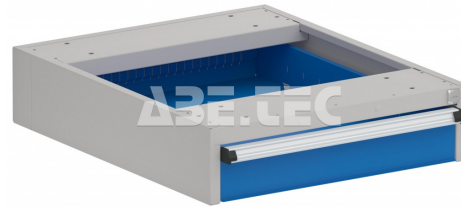

Zásuvková skříňka 53/14, standardní, 5314001-07

Obj. číslo:	103008250
Dostupnost:	3 - 6 týdnů

Popis

Ocelová skříňka se zásuvkou, určená pro montáž pod pracovní stůl Heavy Duty. Jednotka obsahuje jednu zásuvku. Uzamykatelná, rozměry 530 x 640 x 140 mm.

Technická data

Název parametru	Hodnota
Rozměry (š x h x v)	530 x 640 x 140 mm
Nosnost	60 kg
ESD provedení	ne
Provedení skříňky	standardní
Výška zásuvky	100 mm
Materiál	ocel ošetřená práškovou barvou
Barva	světle šedá (RAL 7035), modrá (RAL 5007)