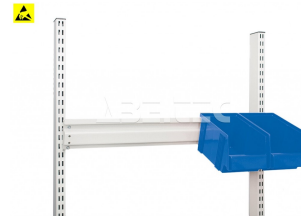

Závěsná lišta na zásobníky, M1200 profil 859157-49

Obj. číslo:	103006095
Dostupnost:	3 - 6 týdnů

Popis

Závěsná lišta určená pro montáž na vrchní vertikální profil M1200. Na lištu lze zavěsit skladovací zásobníky.

Obsah balení

Závěsná lišta na zásobníky, M1200 profil 859157-49

spojovací materiál

montážní instrukce

Technická data

Název parametru	Hodnota
Skupina produktů	pracovní stoly
Typ produktu	příslušenství
Typ příslušenství	držáky na zásobníky
ESD provedení	ano
Modulární šířka	M1200
Rozměry (š x h x v)	1193 x 100 mm
Nosnost	50 kg