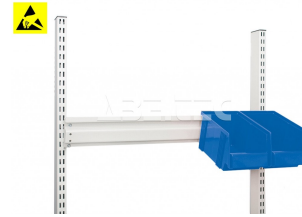

Závěsná lišta na zásobníky, M1350 profil 859153-49

Obj. číslo:	103005038
Dostupnost:	3 - 6 týdnů

Popis

Závěsná lišta určená pro montáž na vrchní vertikální profil M1350. Na lištu lze zavěsit skladovací zásobníky.

Obsah balení

Závěsná lišta na zásobníky, M1350 profil 859153-49

spojovací materiál

montážní instrukce

Technická data

Název parametru	Hodnota
Skupina produktů	pracovní stoly
Typ produktu	příslušenství
Rozměry (š x h x v)	1343 x 100 mm
Nosnost	50 kg
Typ příslušenství	držáky na zásobníky
Modulární šířka	M1350