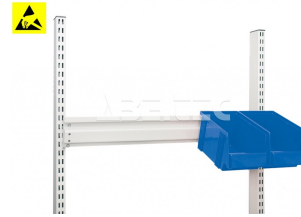

## Závěsná lišta na zásobníky, M1350 profil 859153-49

<b>Obj. číslo:</b>	103005038
<b>Dostupnost:</b>	3 - 6 týdnů

### Popis

Závěsná lišta určená pro montáž na vrchní vertikální profil M1350. Na lištu lze zavěsit skladovací zásobníky.

### Obsah balení

Závěsná lišta na zásobníky, M1350 profil 859153-49  
 spojovací materiál  
 montážní instrukce

### Technická data

Název parametru	Hodnota
Skupina produktů	pracovní stoly
Typ produktu	příslušenství
Rozměry (š x h x v)	1343 x 100 mm
Nosnost	50 kg
Typ příslušenství	držáky na zásobníky
Modulární šířka	M1350