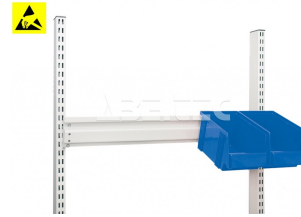

## Závěsná lišta na zásobníky, M1350 profil 859153-49

<b>Obj. číslo:</b>	103005038
<b>Dostupnost:</b>	3 - 6 týdnů

### Popis

Závěsná lišta určená pro montáž na vrchní vertikální profil M1350. Na lištu lze zavěsit skladovací zásobníky.

### Obsah balení

Závěsná lišta na zásobníky, M1350 profil 859153-49

spojovací materiál

montážní instrukce

### Technická data

Název parametru	Hodnota
Skupina produktů	pracovní stoly
Typ produktu	příslušenství
Rozměry (š x h x v)	1343 x 100 mm
Nosnost	50 kg
Typ příslušenství	držáky na zásobníky
Modulární šířka	M1350