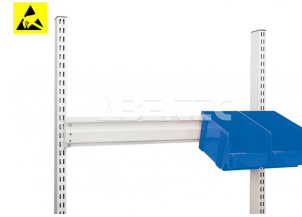

Závěsná lišta na zásobníky, M1500 profil 859154-49

| | |
|--------------------|-------------|
| Obj. číslo: | 103005039 |
| Dostupnost: | 3 - 6 týdnů |

Popis

Závěsná lišta určená pro montáž na vrchní vertikální profil M1500. Na lištu lze zavěsit skladovací zásobníky.

Obsah balení

Závěsná lišta na zásobníky, M1500 profil 859154-49

spojovací materiál

montážní instrukce

Technická data

| Název parametru | Hodnota |
|---------------------|---------------------|
| Skupina produktů | pracovní stoly |
| Typ produktu | příslušenství |
| Rozměry (š x h x v) | 1493 x 100 mm |
| Nosnost | 50 kg |
| Typ příslušenství | držáky na zásobníky |
| Modulární šířka | M1500 |