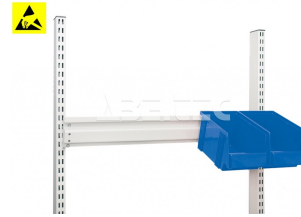

Závěsná lišta na zásobníky, M1500 profil 859154-49

Obj. číslo:	103005039
Dostupnost:	3 - 6 týdnů

Popis

Závěsná lišta určená pro montáž na vrchní vertikální profil M1500. Na lištu lze zavěsit skladovací zásobníky.

Obsah balení

Závěsná lišta na zásobníky, M1500 profil 859154-49

spojovací materiál

montážní instrukce

Technická data

Název parametru	Hodnota
Skupina produktů	pracovní stoly
Typ produktu	příslušenství
Rozměry (š x h x v)	1493 x 100 mm
Nosnost	50 kg
Typ příslušenství	držáky na zásobníky
Modulární šířka	M1500