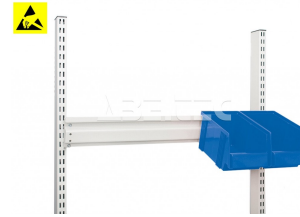

## Závěsná lišta na zásobníky, M1800 profil 859155-49

<b>Obj. číslo:</b>	103005040
<b>Dostupnost:</b>	3 - 6 týdnů

### Popis

Závěsná lišta určená pro montáž na vrchní vertikální profil M1800. Na lištu lze zavěsit skladovací zásobníky.

### Obsah balení

Závěsná lišta na zásobníky, M1800 profil 859155-49

spojovací materiál

montážní instrukce

### Technická data

Název parametru	Hodnota
Skupina produktů	pracovní stoly
Typ produktu	příslušenství
Rozměry (š x h x v)	1799 x 100 mm
Nosnost	50 kg
Typ příslušenství	držáky na zásobníky
Modulární šířka	M1800