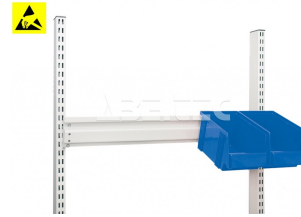

## Závěsná lišta na zásobníky, M1800 profil 859155-49

<b>Obj. číslo:</b>	103005040
<b>Dostupnost:</b>	3 - 6 týdnů

### Popis

Závěsná lišta určená pro montáž na vrchní vertikální profil M1800. Na lištu lze zavěsit skladovací zásobníky.

### Obsah balení

Závěsná lišta na zásobníky, M1800 profil 859155-49  
 spojovací materiál  
 montážní instrukce

### Technická data

Název parametru	Hodnota
Skupina produktů	pracovní stoly
Typ produktu	příslušenství
Rozměry (š x h x v)	1799 x 100 mm
Nosnost	50 kg
Typ příslušenství	držáky na zásobníky
Modulární šířka	M1800